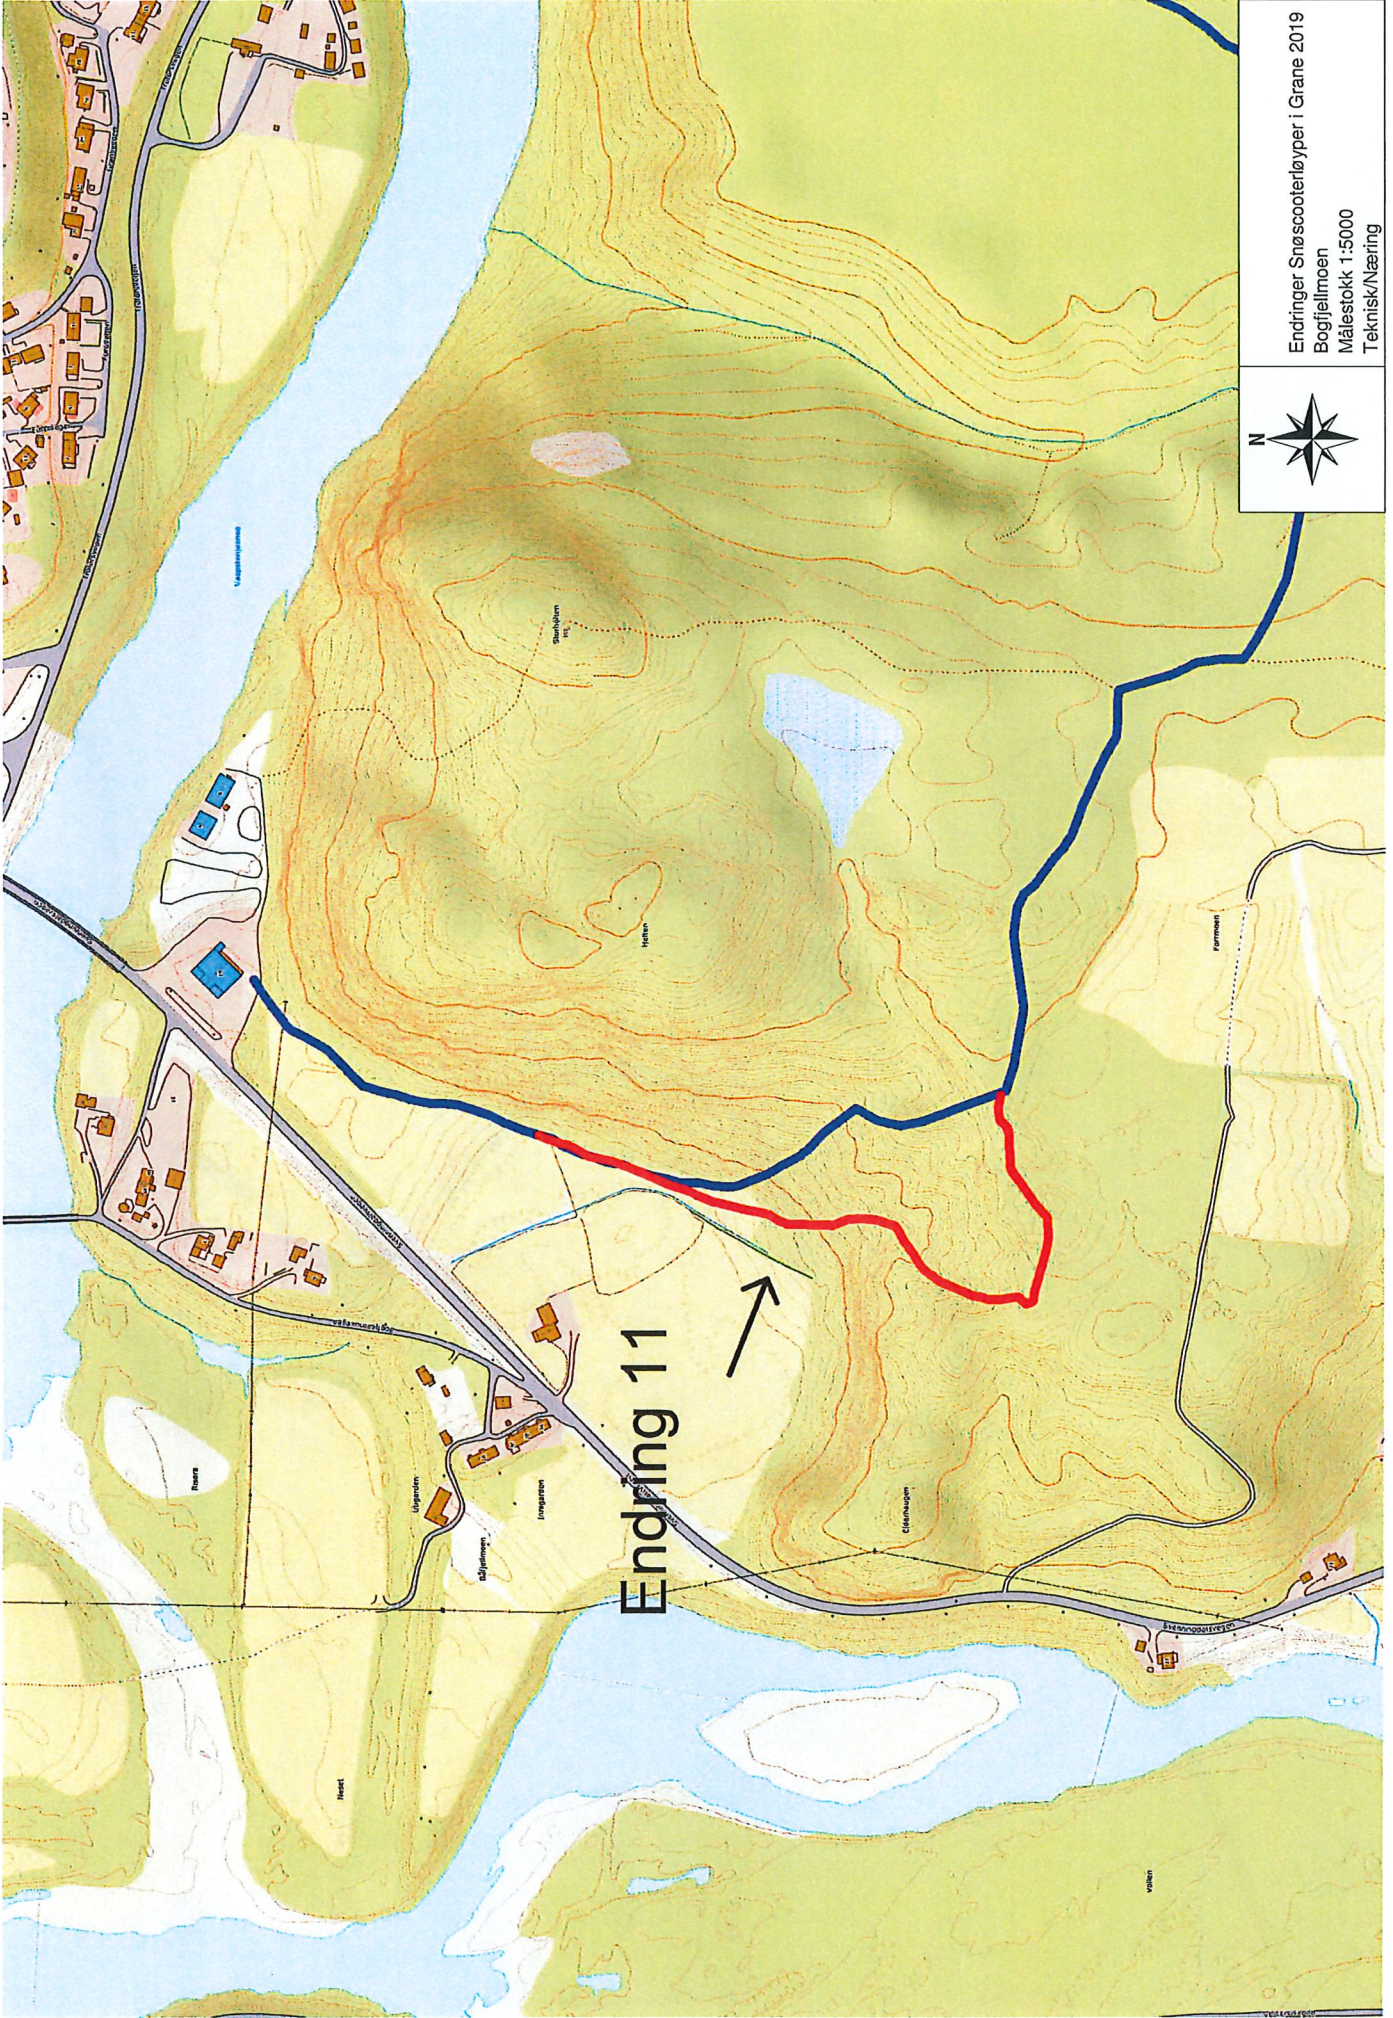

Endring 9

Utgår

Endring 10

Endringer Snøscooterløyper i Grane 2019
Falkgjota
Målestokk 1:3000
Teknisk/Næring

Endringer Snøscooterløyper i Grane 2019
Bogfjelimoen
Målestokk 1:5000
Teknisk/Næring

Endring 11

Endring 12

Endringer Snøscooterløyper i Grane 2019
Båffjeldalen
Målestokk 1:3000
Teknisk/Næring

Endring 13

	<p>Endringer Snøscooterløyper i Grane 2019 Høstrumtjønnna på bæråsen Målestokk 1:5000 Teknisk/Næring</p>
--	--

Løypenett for snøscooter i Grane

1. Haustreisdal - Kløvimo
2. Kløvimo - Kappfjell-tuvan
3. Trofors - Bæråsen
4. Bæråskammen - Kvannli
5. Bæråskammen - Leiren - Nedre Fiplingvatn
6. Båfjellet Nord - Svenningdal
7. Kappfjell-linken - Smalvatnet
8. Sveumdalen - Majastua
9. Hjartfjellet