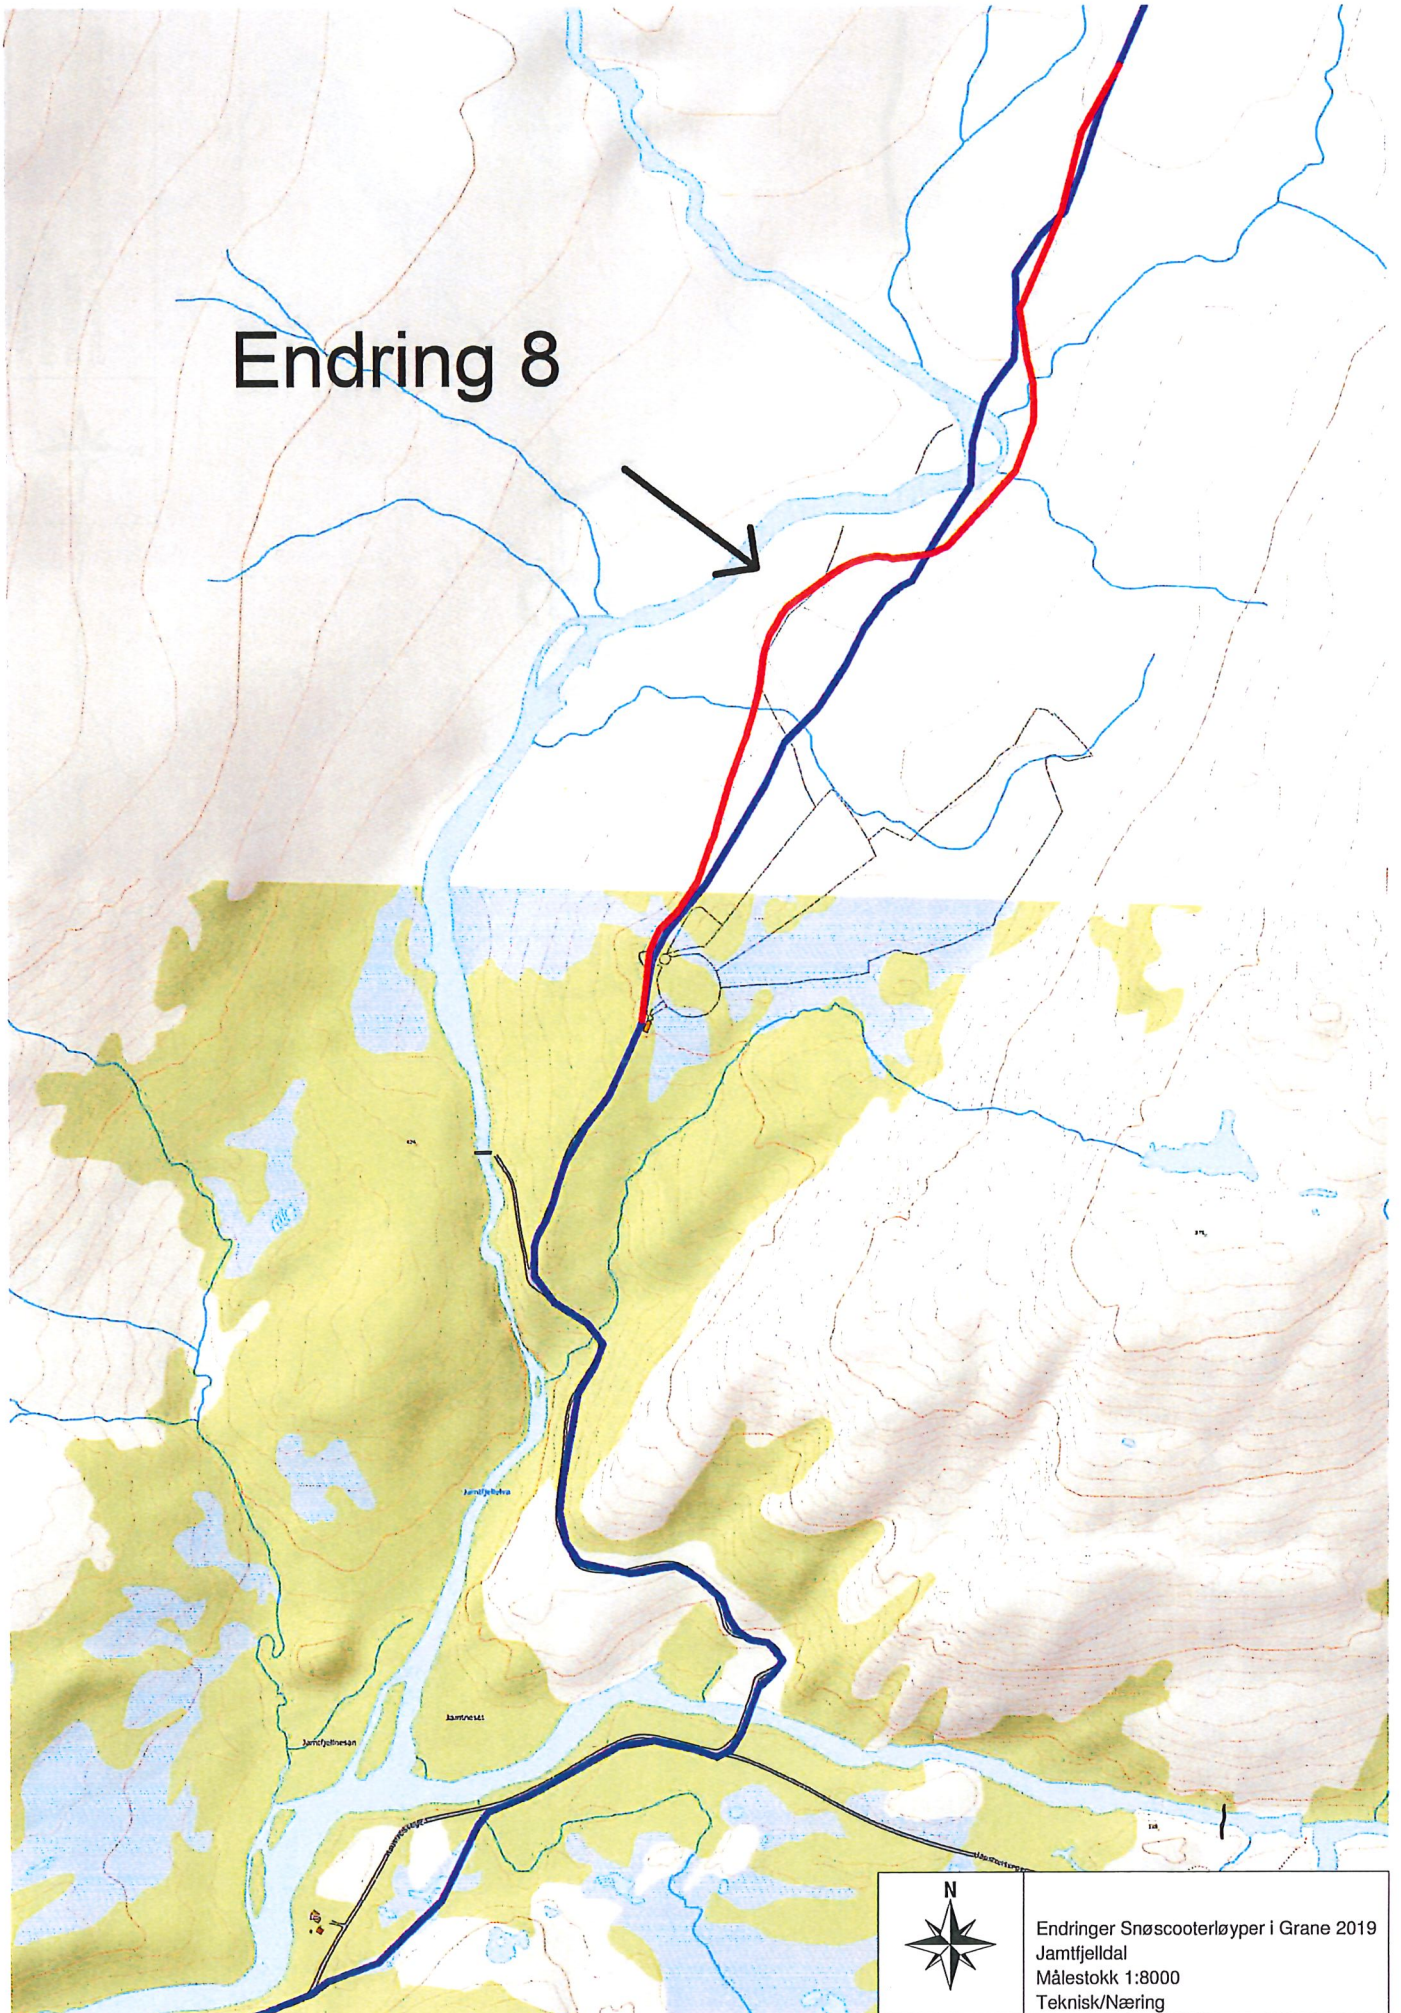

Endringer Snøscooterløyper i Grane 2019
Tomasvatn
21.06.2019
Målestokk 1:10000
Teknisk/Næring

Endring 7

Endringer Snøscooterløyper i Grane 2019
Jamtfieldal
Målestokk 1:6000
Teknisk/Næring

Endring 8

Endringer Snøscooterløyper i Grane 2019
Svartvatn
Målestokk 1:3000
Teknisk/Næring