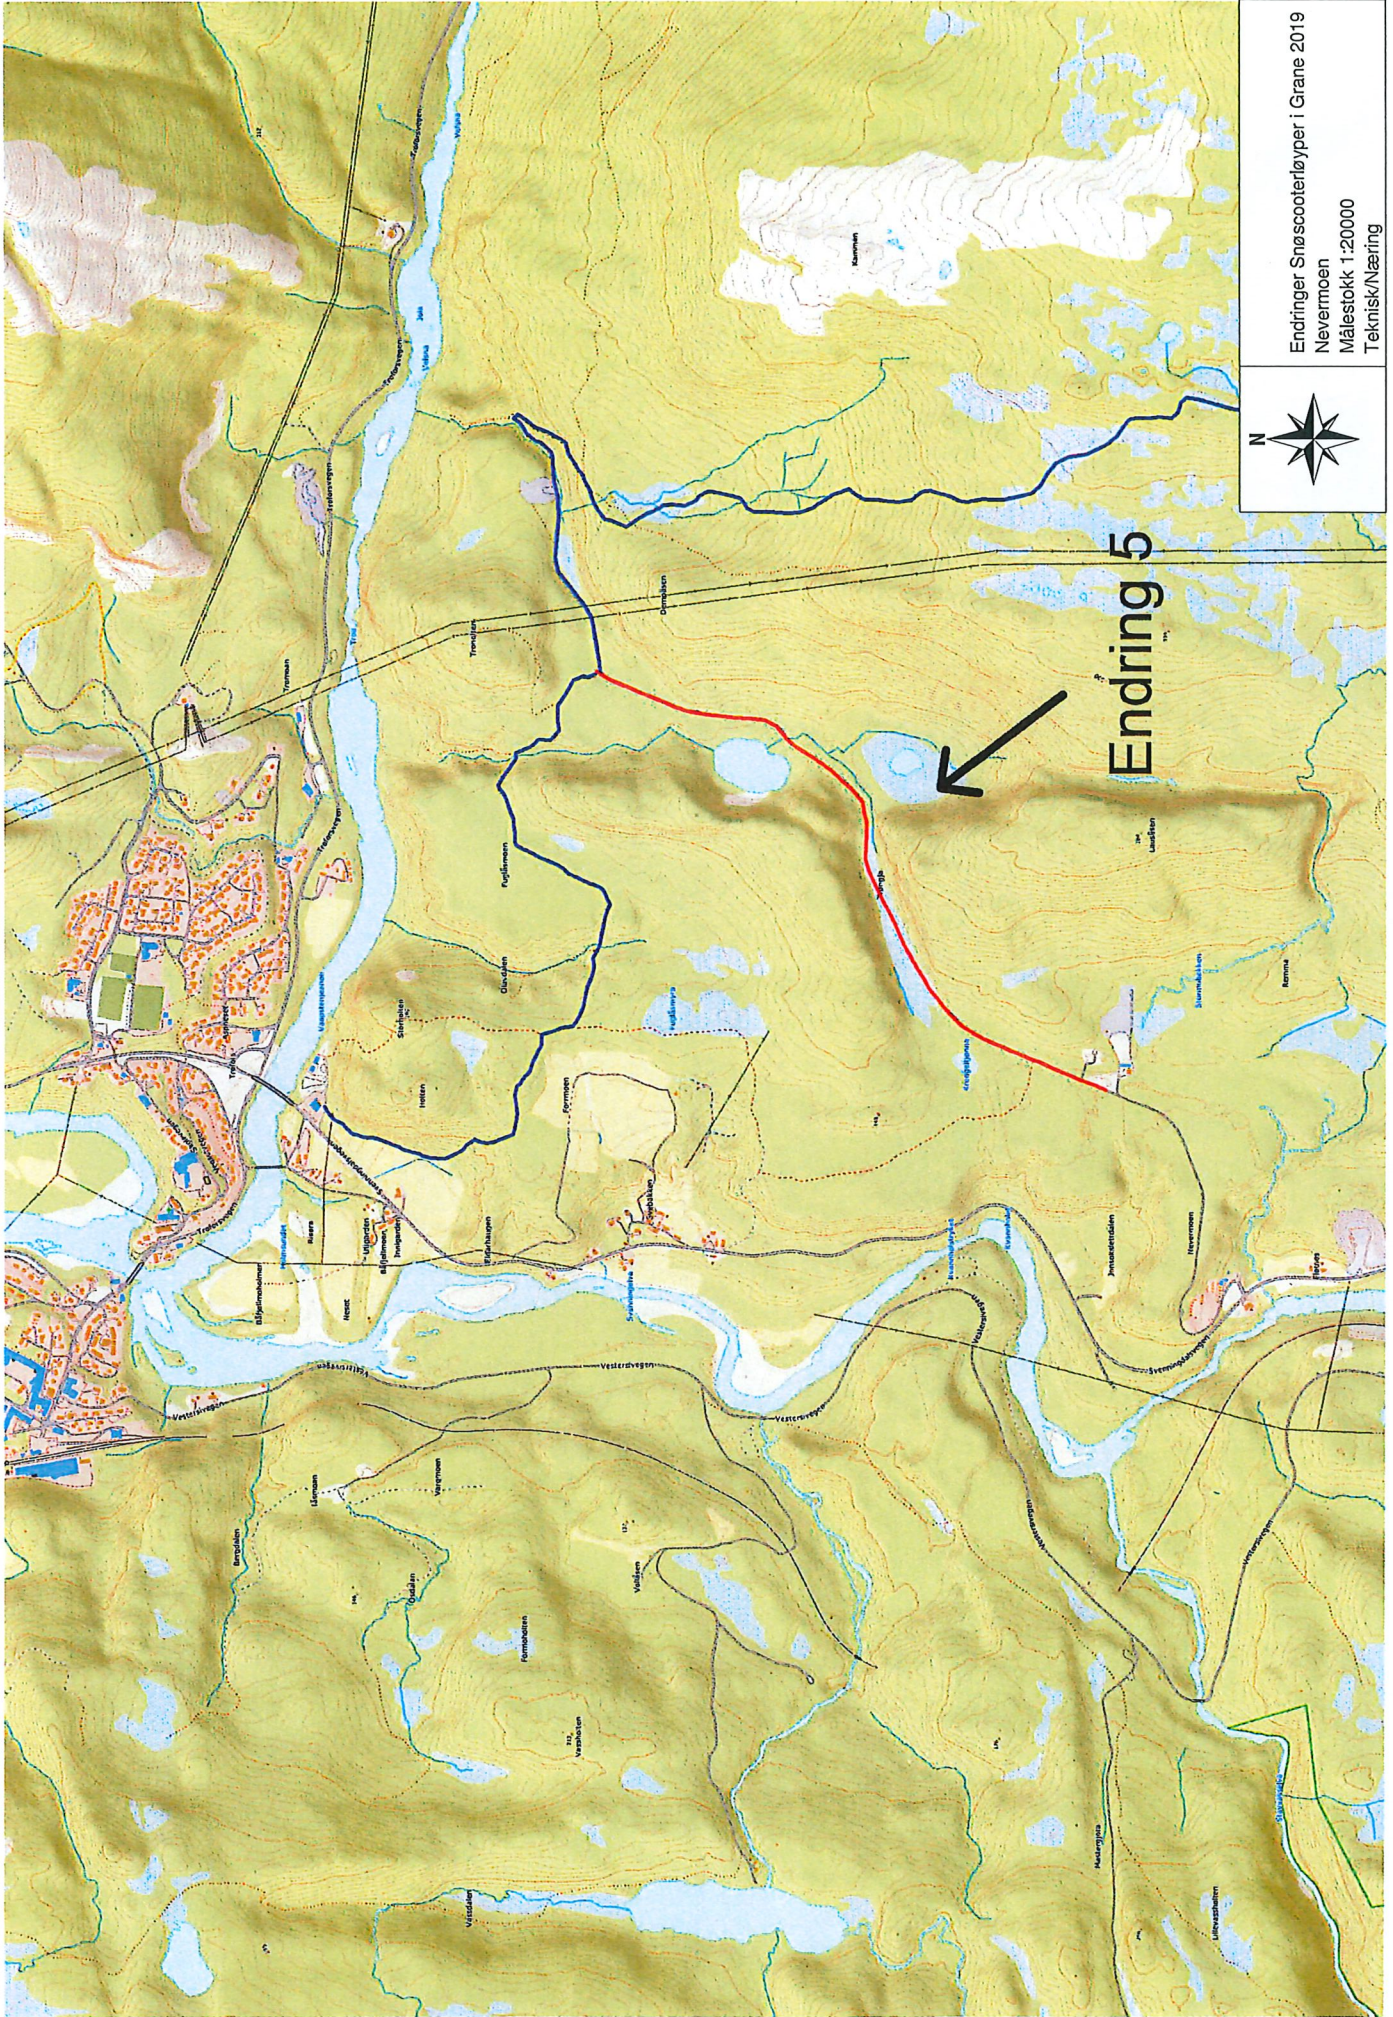

Denne utgåar

Endring 4

Endringer Snøscooterløyper i Grane 2019
Svenningdal
28.06.2019
Målestokk 1:50000
Teknisk/Næring

Endringer Snøscooterløyper i Grane 2019
Nevermoen
Målestokk 1:20000
Teknisk/Næring

Endring 6

Endringer Snøscooterløyper i Grane 2019
Tomasvatn
21.06.2019
Målestokk 1:10000
Teknisk/Næring

Endring 7

Endringer Snøscooterløyper i Grane 2019
Jamtfieldal
Målestokk 1:6000
Teknisk/Næring

Endring 8

Endringer Snøscooterløyper i Grane 2019
Svartvatn
Målestokk 1:3000
Teknisk/Næring

Endring 14

Løypenett for snøscooter i Grane

1. Haustreisidal - Kløvimo
2. Kløvimo - Kappfjell-tuvan
3. Trofors - Bæråsen
4. Bæråskammen - Kvannli
5. Bæråskammen - Leiren - Nedre Fiplingvatn
6. Båfjellet Nord - Svenningdal
7. Kappfjell-linken - Smalvatnet
8. Sveumdalen - Majastua
9. Hjartfjellet

Løypenett for snøscooter i Grane

1. Haustreisdal - Kløvimo
2. Kløvimo - Kappfjell-tuvan
3. Trofors - Bæråsen
4. Bæråskammen - Kvannli
5. Bæråskammen - Leiren - Nedre Fiplingvatn
6. Båfjellet Nord - Svenningdal
7. Kappfjell-linken - Smalvatnet
8. Sveumdalen - Majastua
9. Hjartfjellet