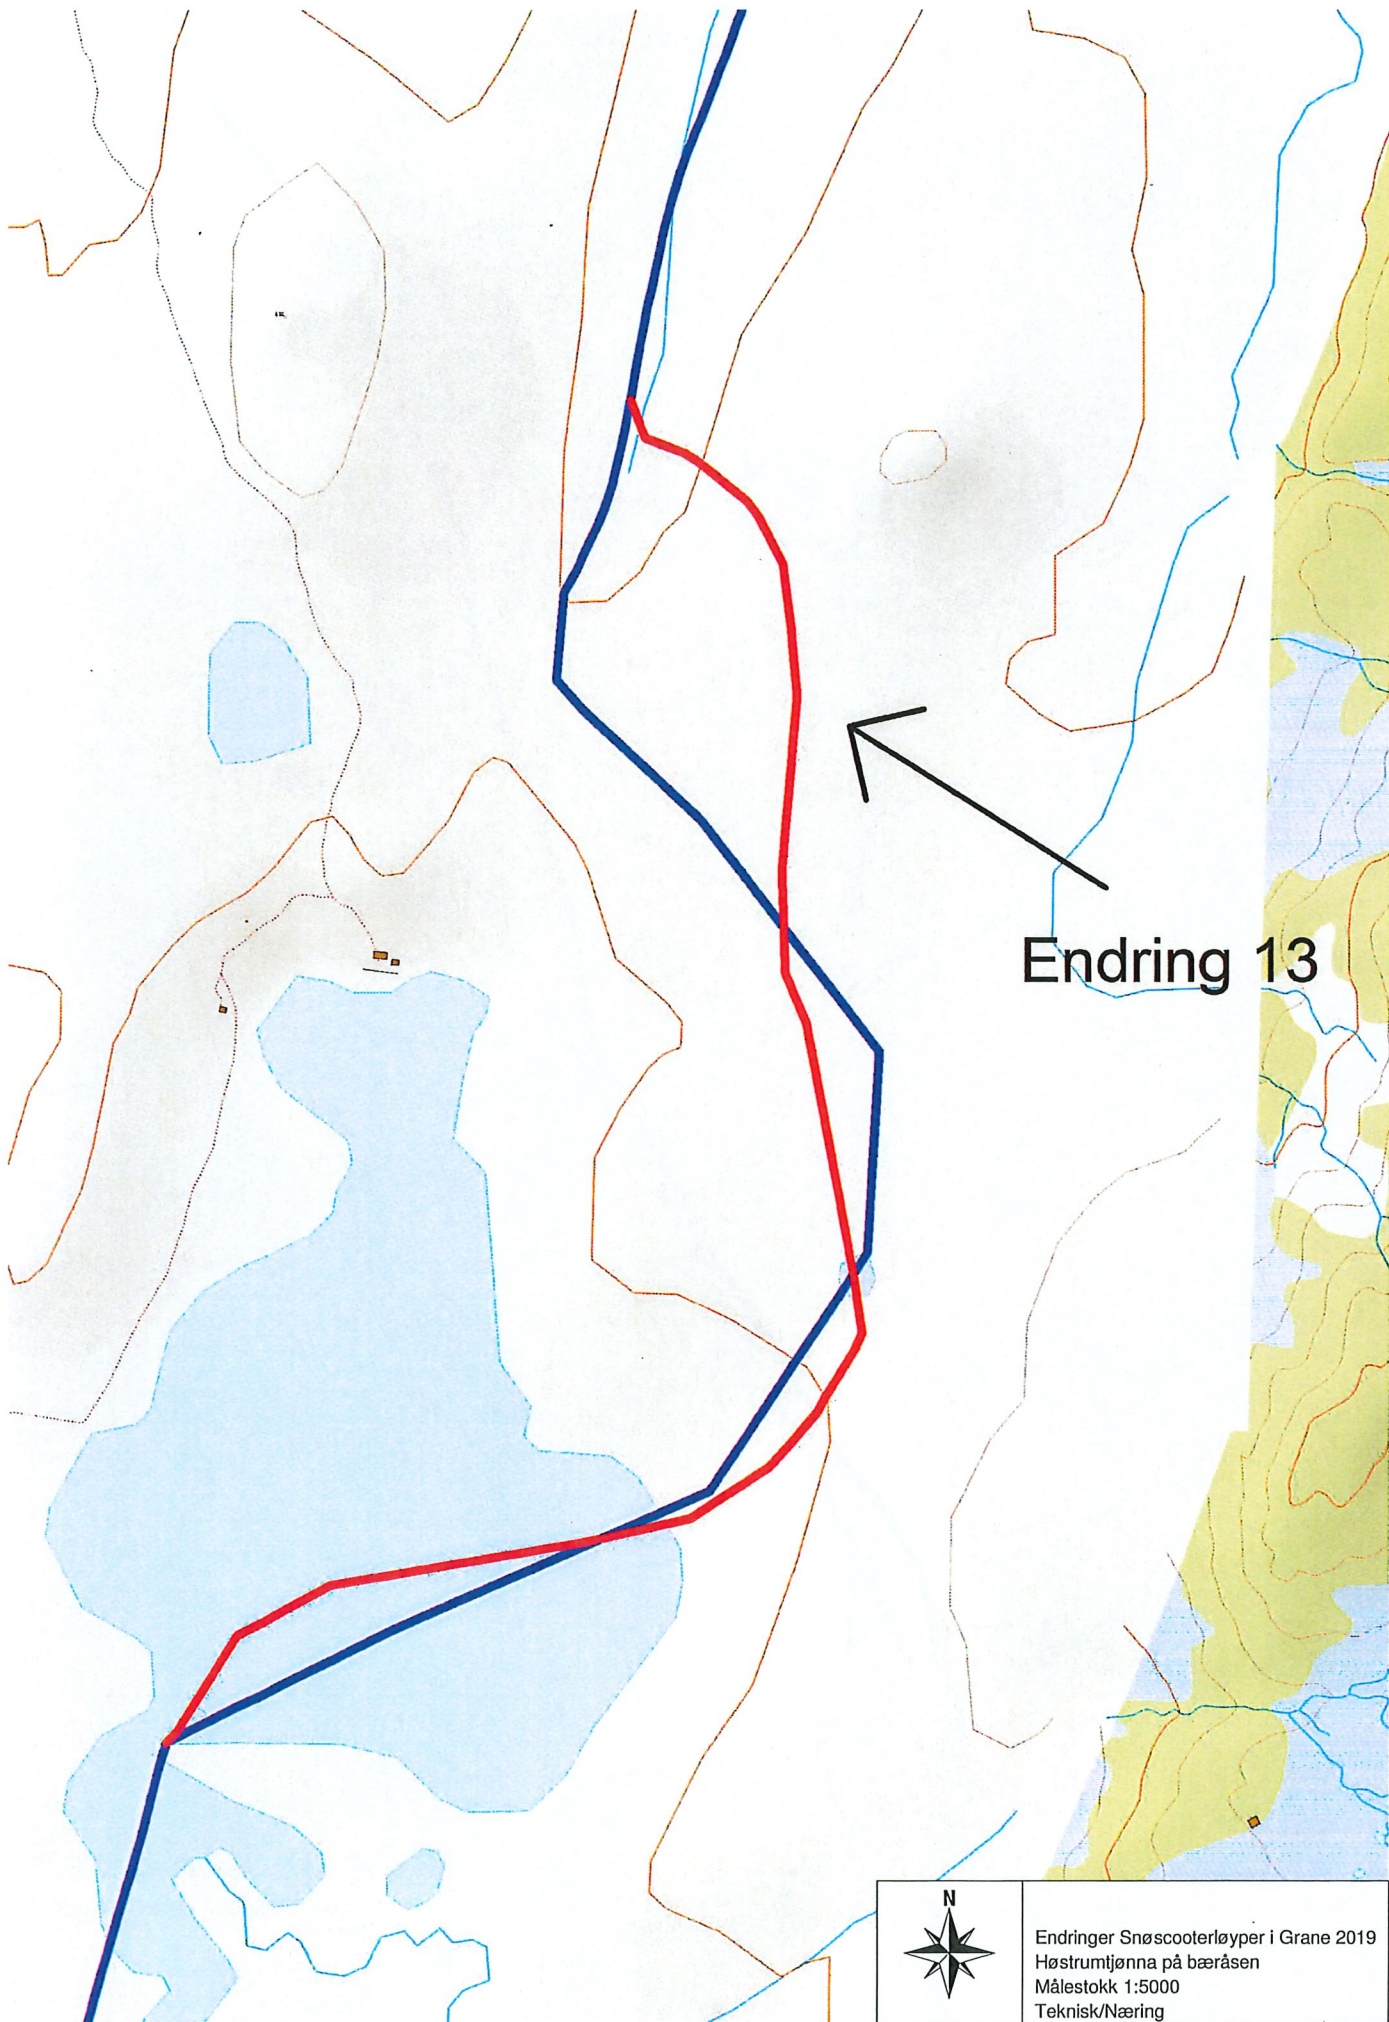

Endring 13

	Endringer Snøscooterløyper i Grane 2019 Høstrumtjønnna på bæråsen Målestokk 1:5000 Teknisk/Næring