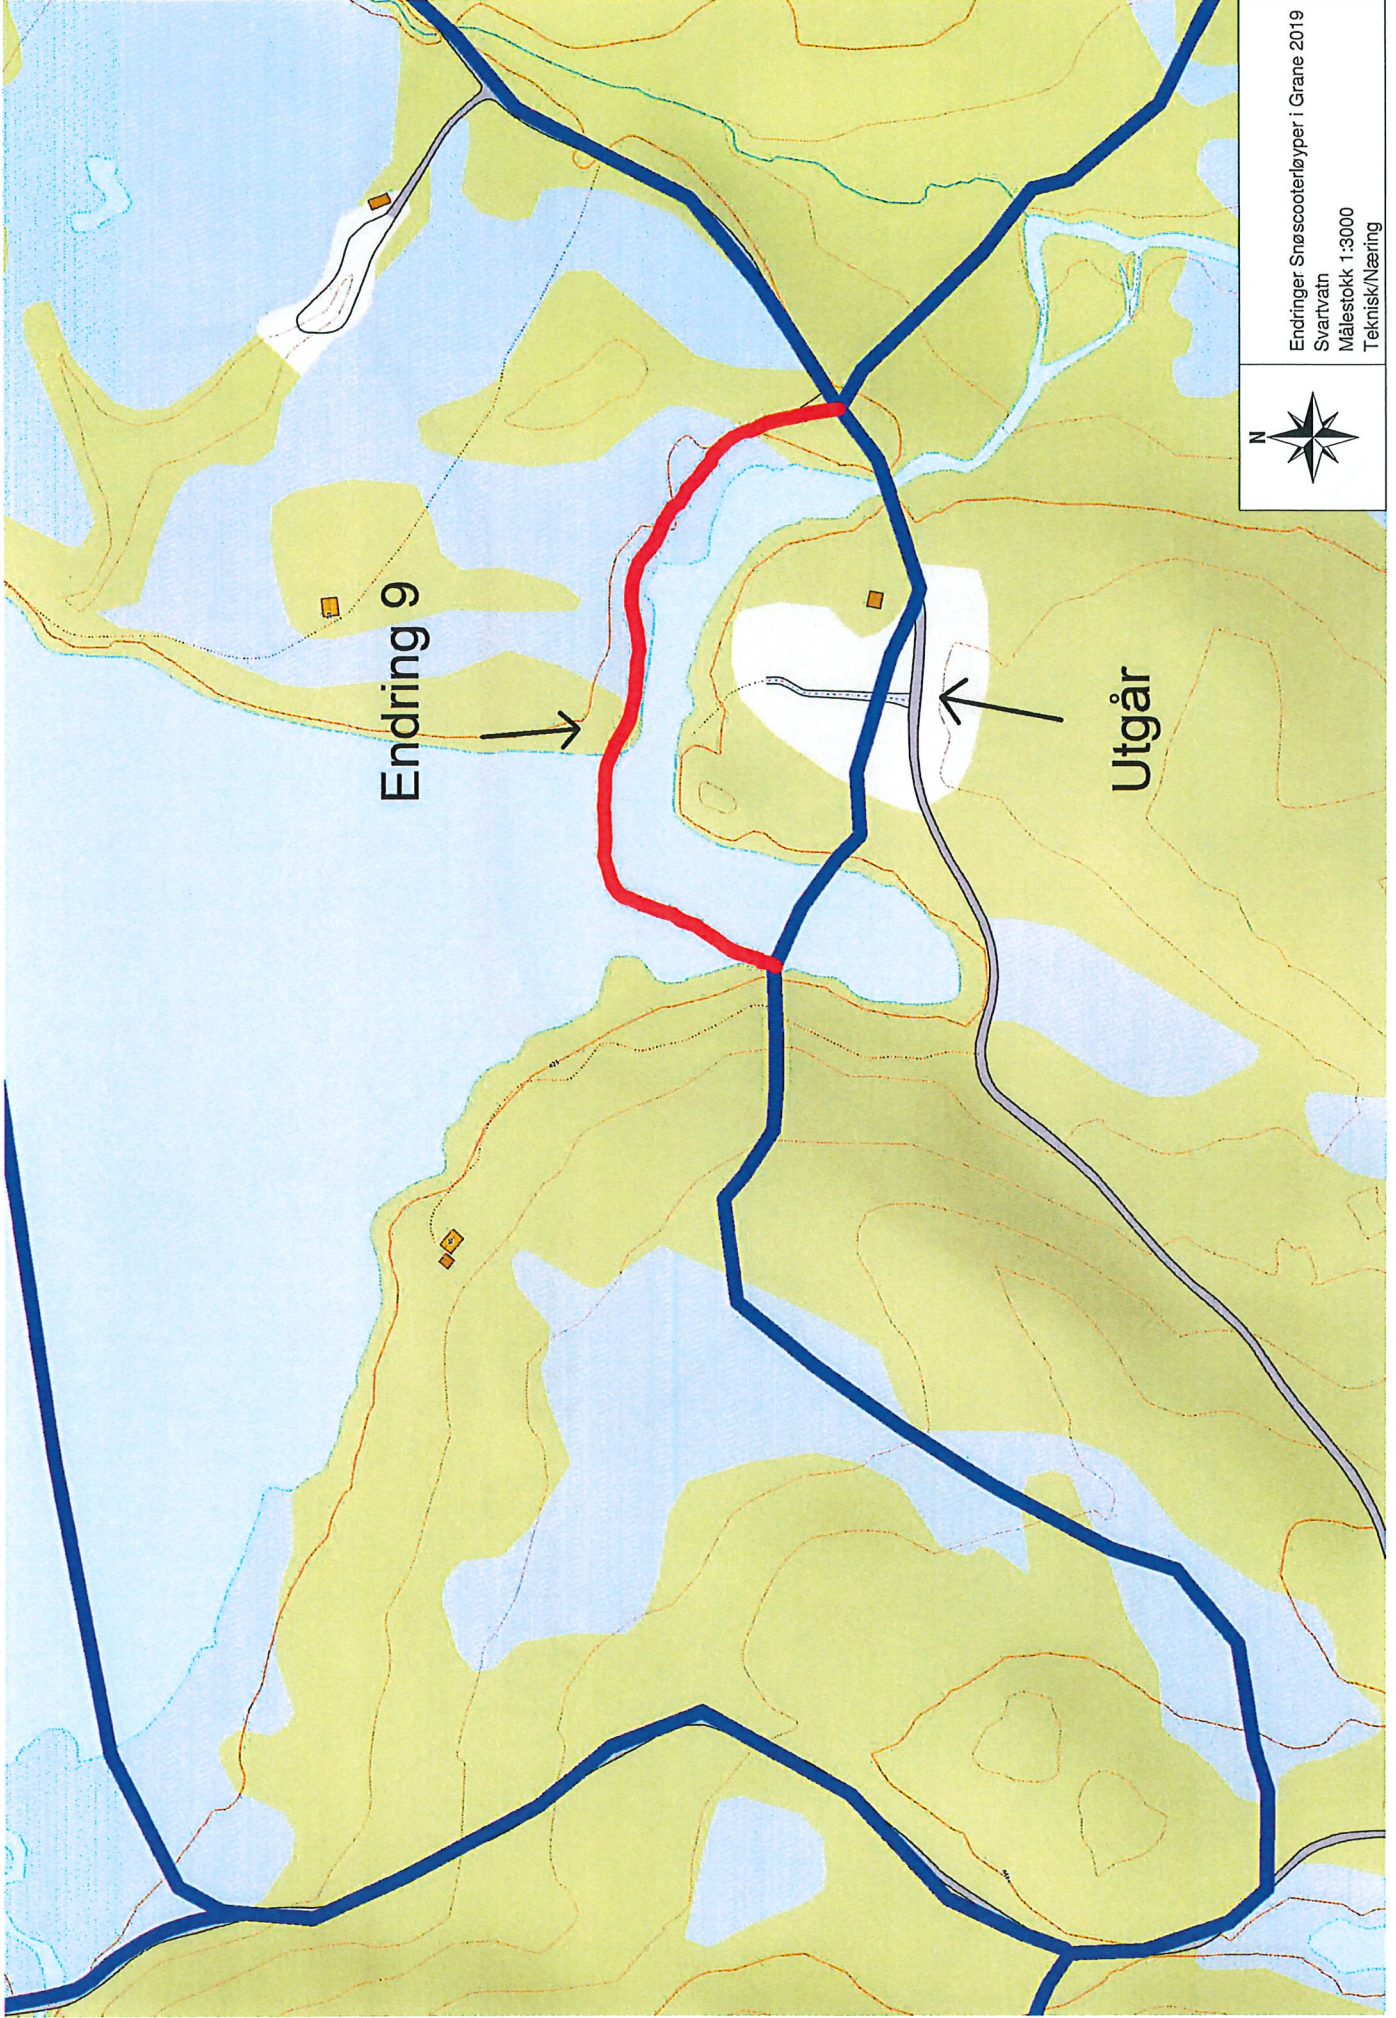

Endringer Snøscooterløyper i Grane 2019
Tomasvatn
21.06.2019
Målestokk 1:10000
Teknisk/Næring

Endring 7

Endringer Snøscooterløyper i Grane 2019
Jamtfieldal
Målestokk 1:6000
Teknisk/Næring

Endring 8

Endringer Snøscooterløyper i Grane 2019
Svartvatn
Målestokk 1:3000
Teknisk/Næring

Løypenett for snøscooter i Grane

1. Haustreisdal - Kløvimo
2. Kløvimo - Kappfjell-tuvan
3. Trofors - Bæråsen
4. Bæråskammen - Kvannli
5. Bæråskammen - Leiren - Nedre Fiplingvatn
6. Båfjellet Nord - Svenningdal
7. Kappfjell-linken - Smalvatnet
8. Sveumdalen - Majastua
9. Hjartfjellet