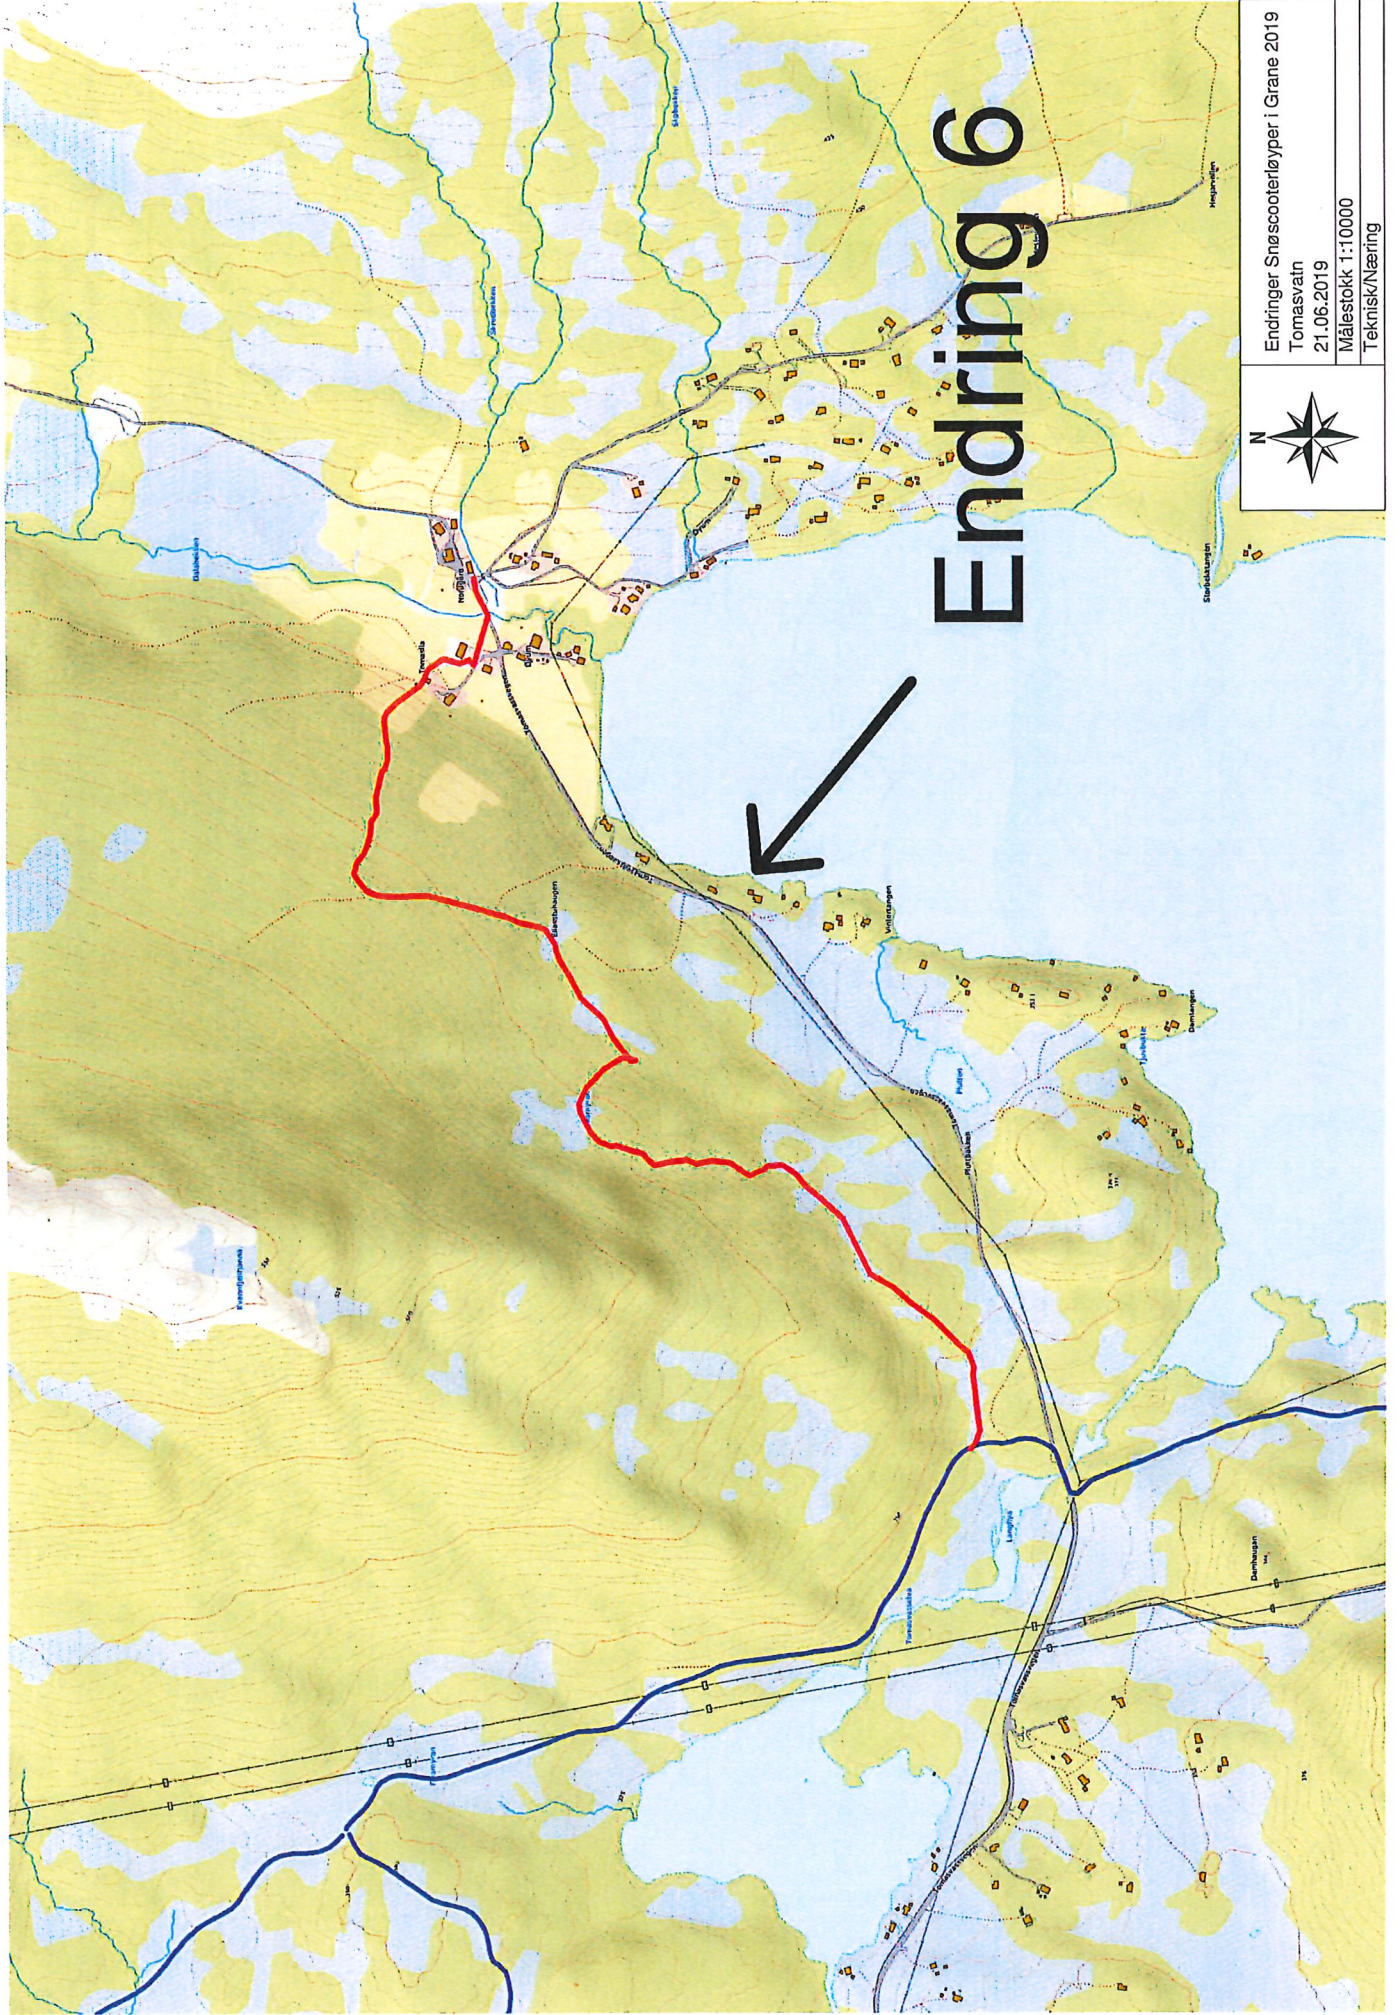

Denne utgåar

Endring 4

Endringer Snøscooterløyper i Grane 2019
Svenningdal
28.06.2019
Målestokk 1:50000
Teknisk/Næring

Endringer Snøscooterløyper i Grane 2019
Nevermoen
Målestokk 1:20000
Teknisk/Næring

Endring 6

Løypenett for snøscooter i Grane

1. Haustreisdal - Kløvimo
2. Kløvimo - Kappfjell-tuvan
3. Trofors - Bæråsen
4. Bæråskammen - Kvannli
5. Bæråskammen - Leiren - Nedre Fiplingvatn
6. Båfjellet Nord - Svenningdal
7. Kappfjell-linken - Smalvatnet
8. Sveumdalen - Majastua
9. Hjartfjellet