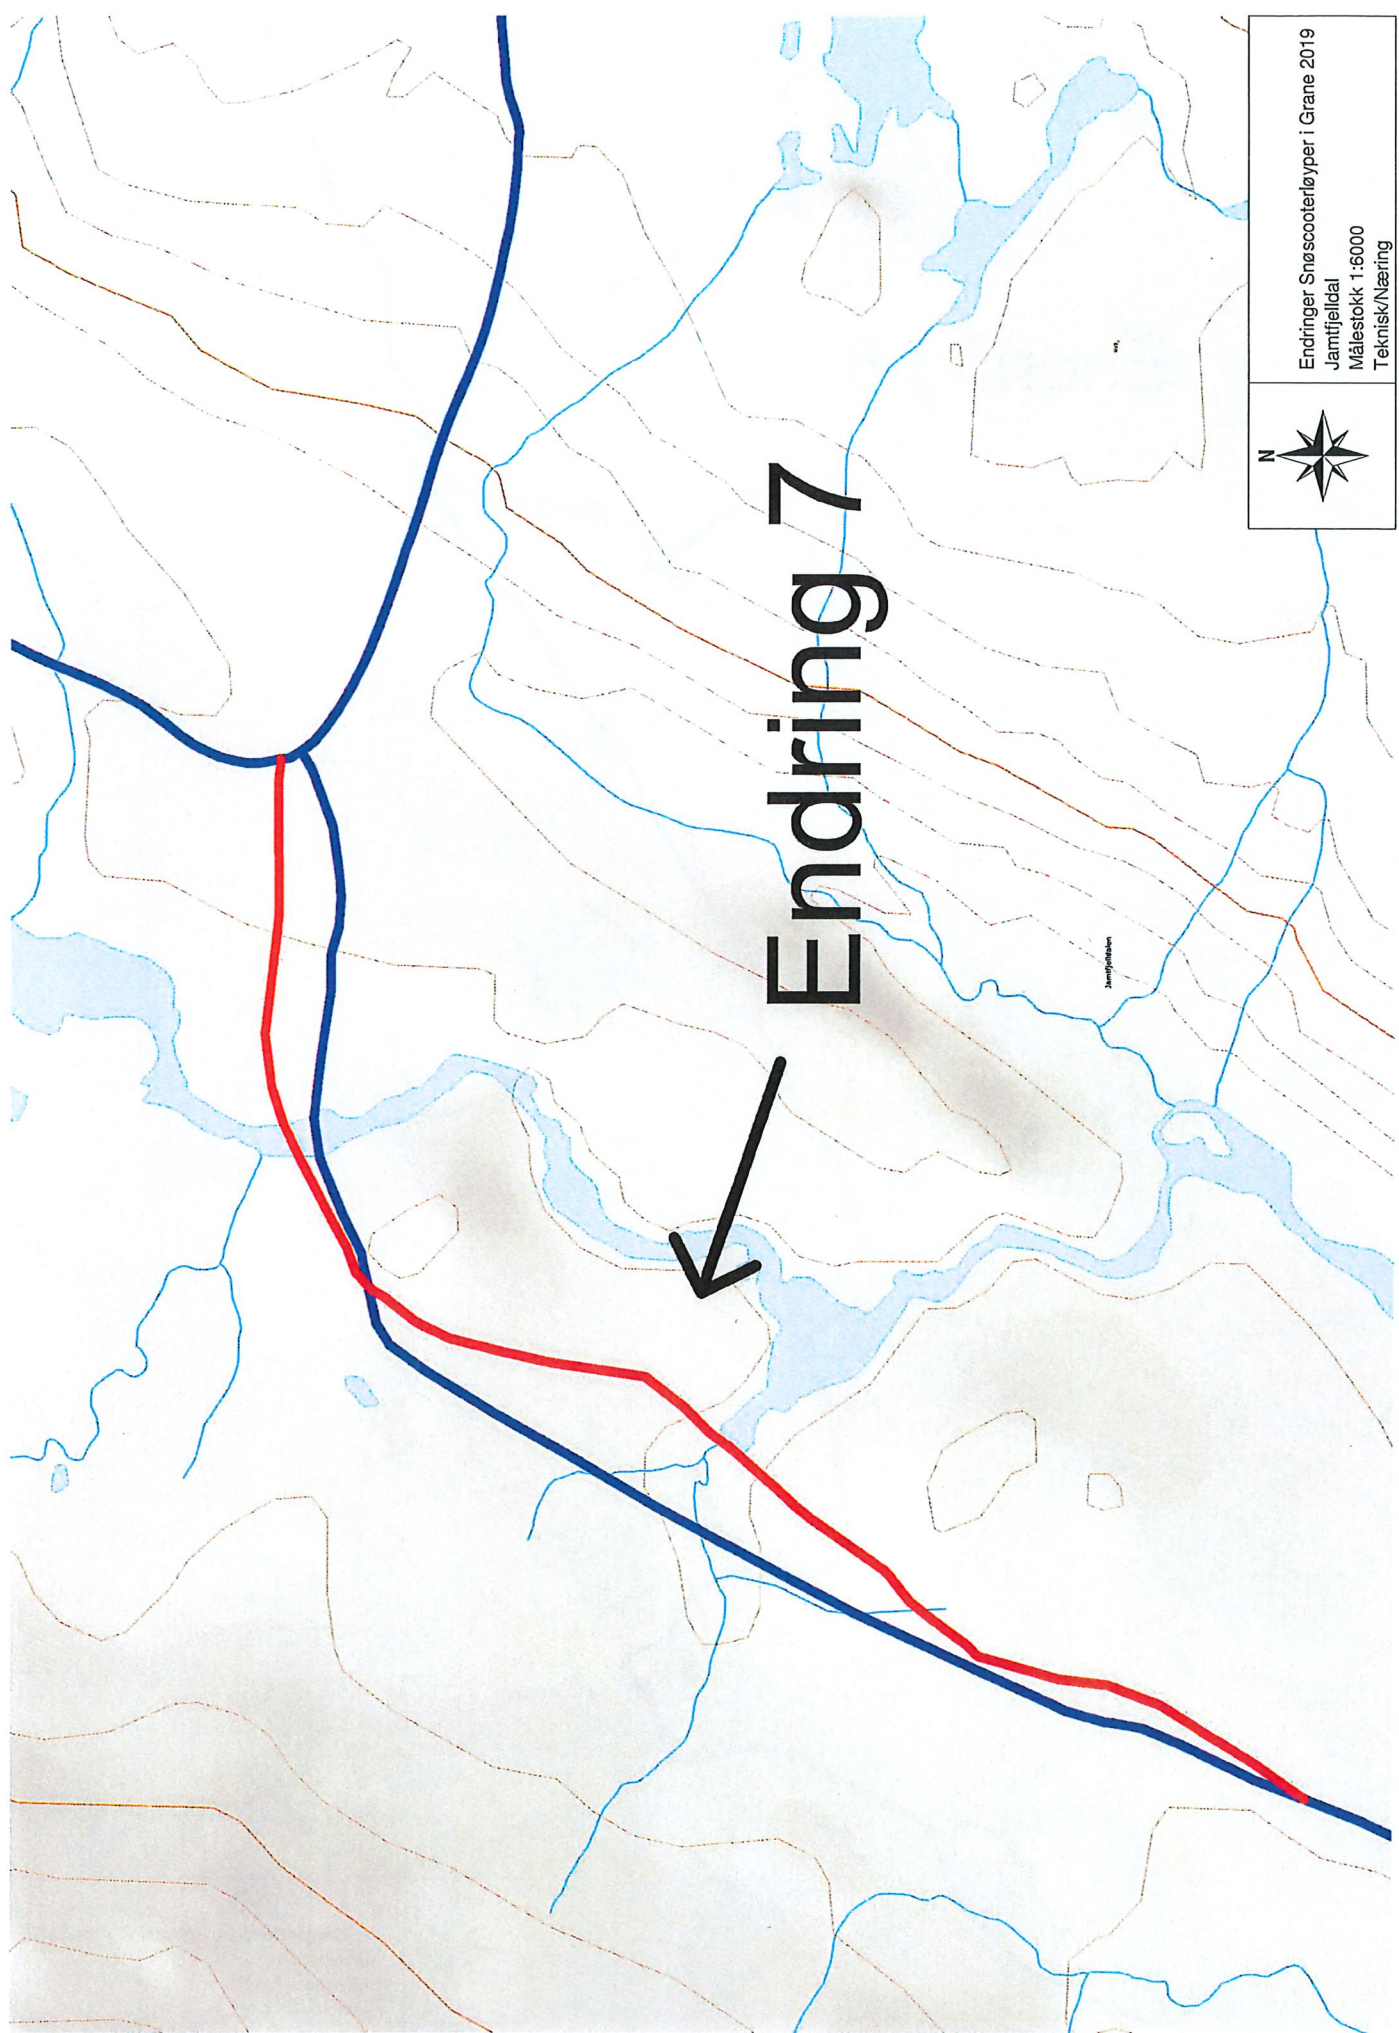

Endring 7

Endringer Snøscooterløyper i Grane 2019
Jamtfieldal
Målestokk 1:6000
Teknisk/Næring