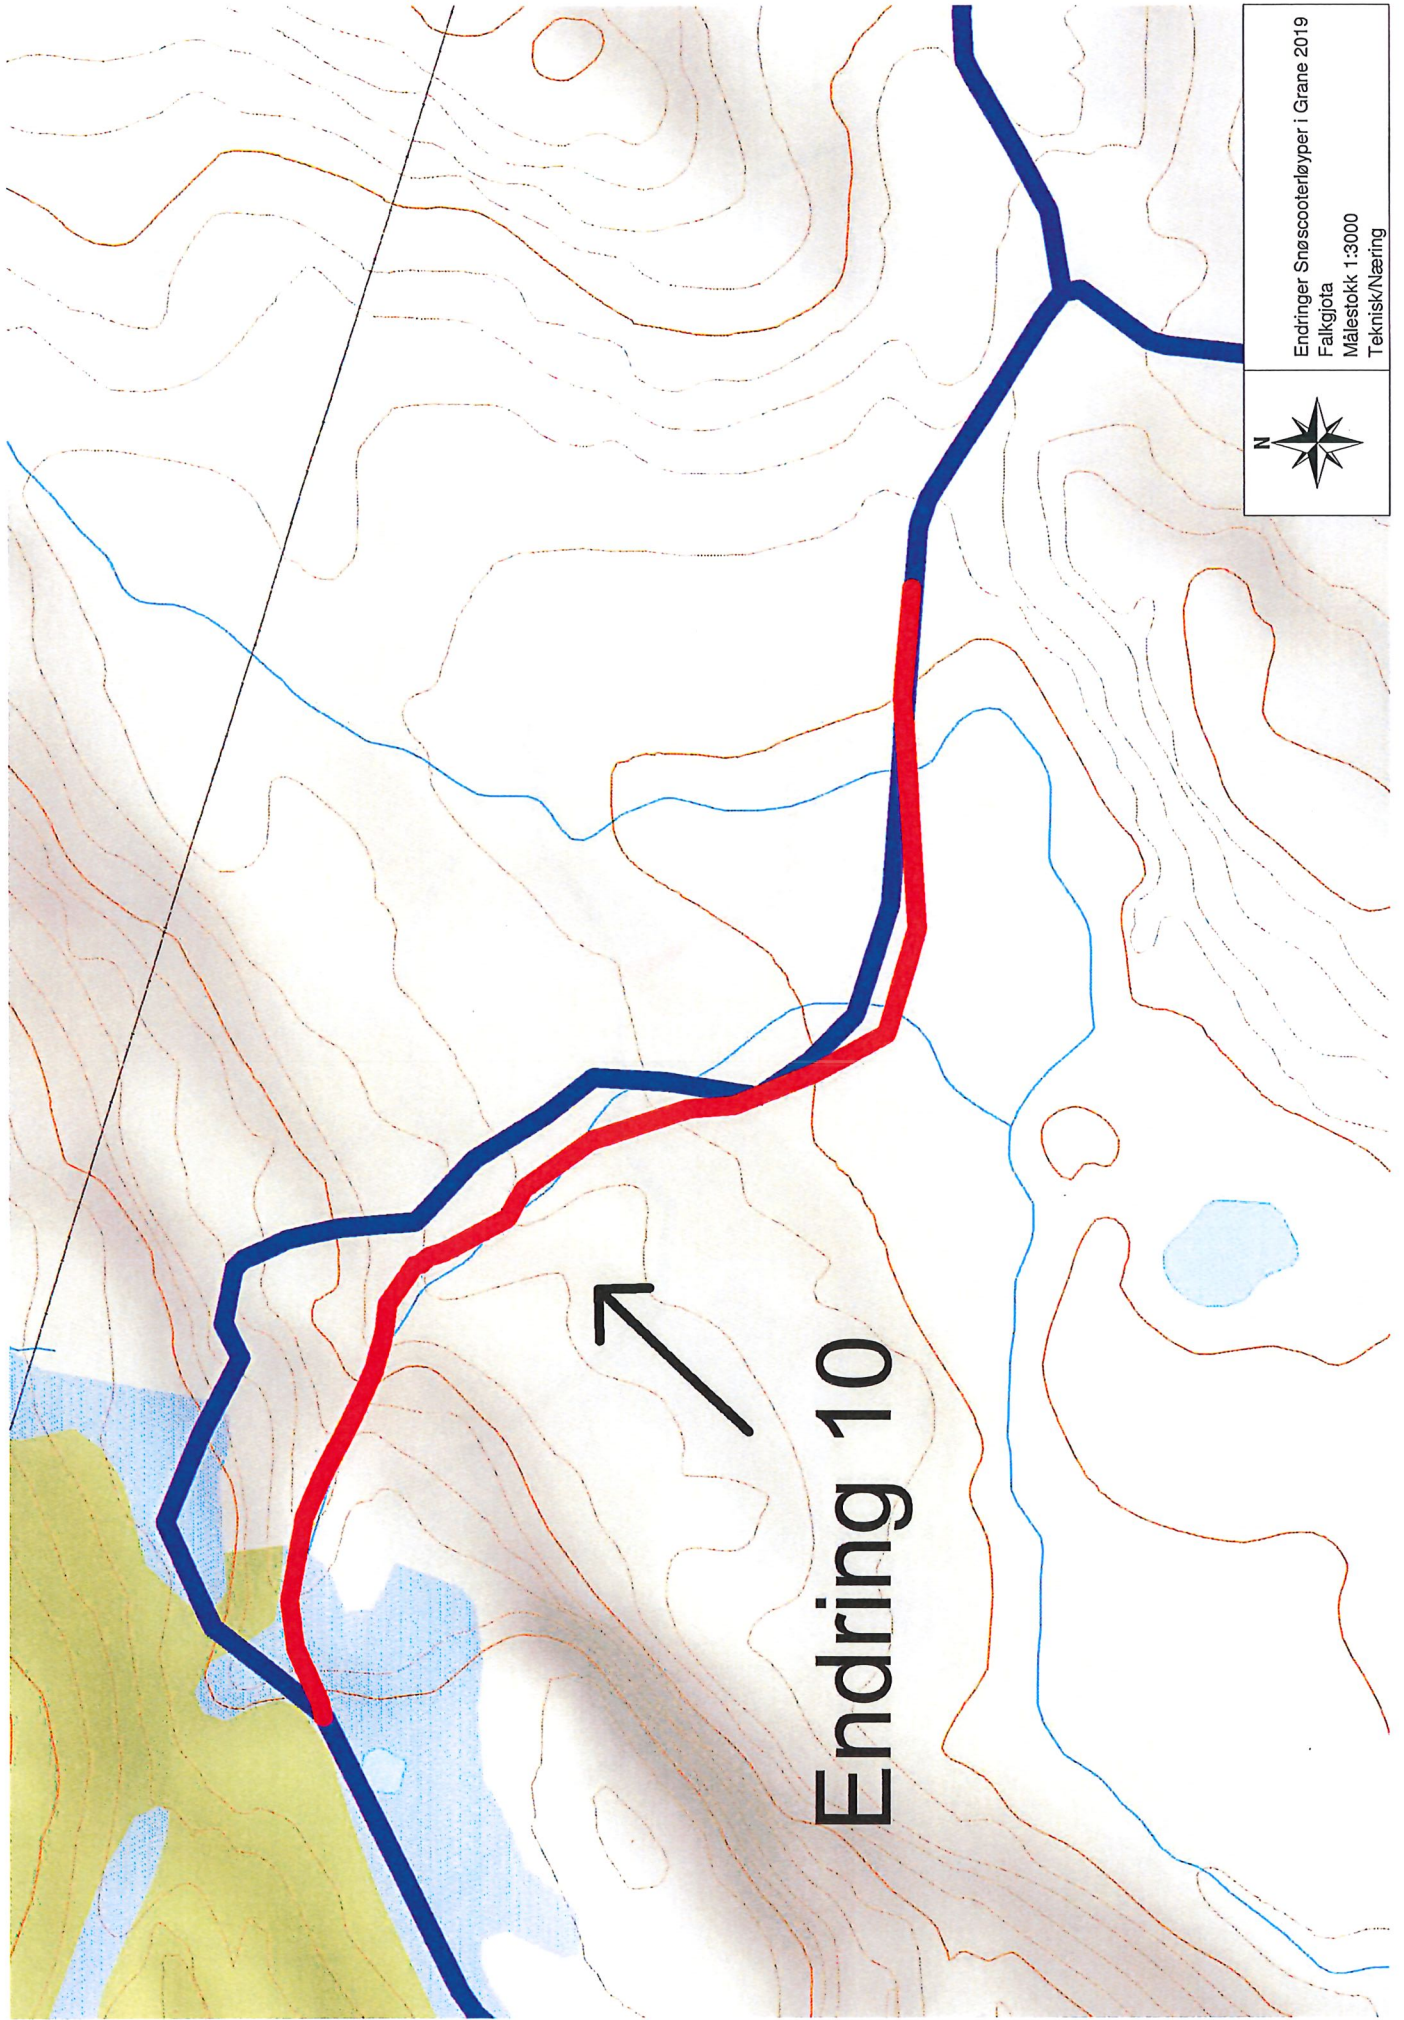

Endring 10

Endringer Snøscooterløyper i Grane 2019
Falkgjota
Målestokk 1:3000
Teknisk/Næring